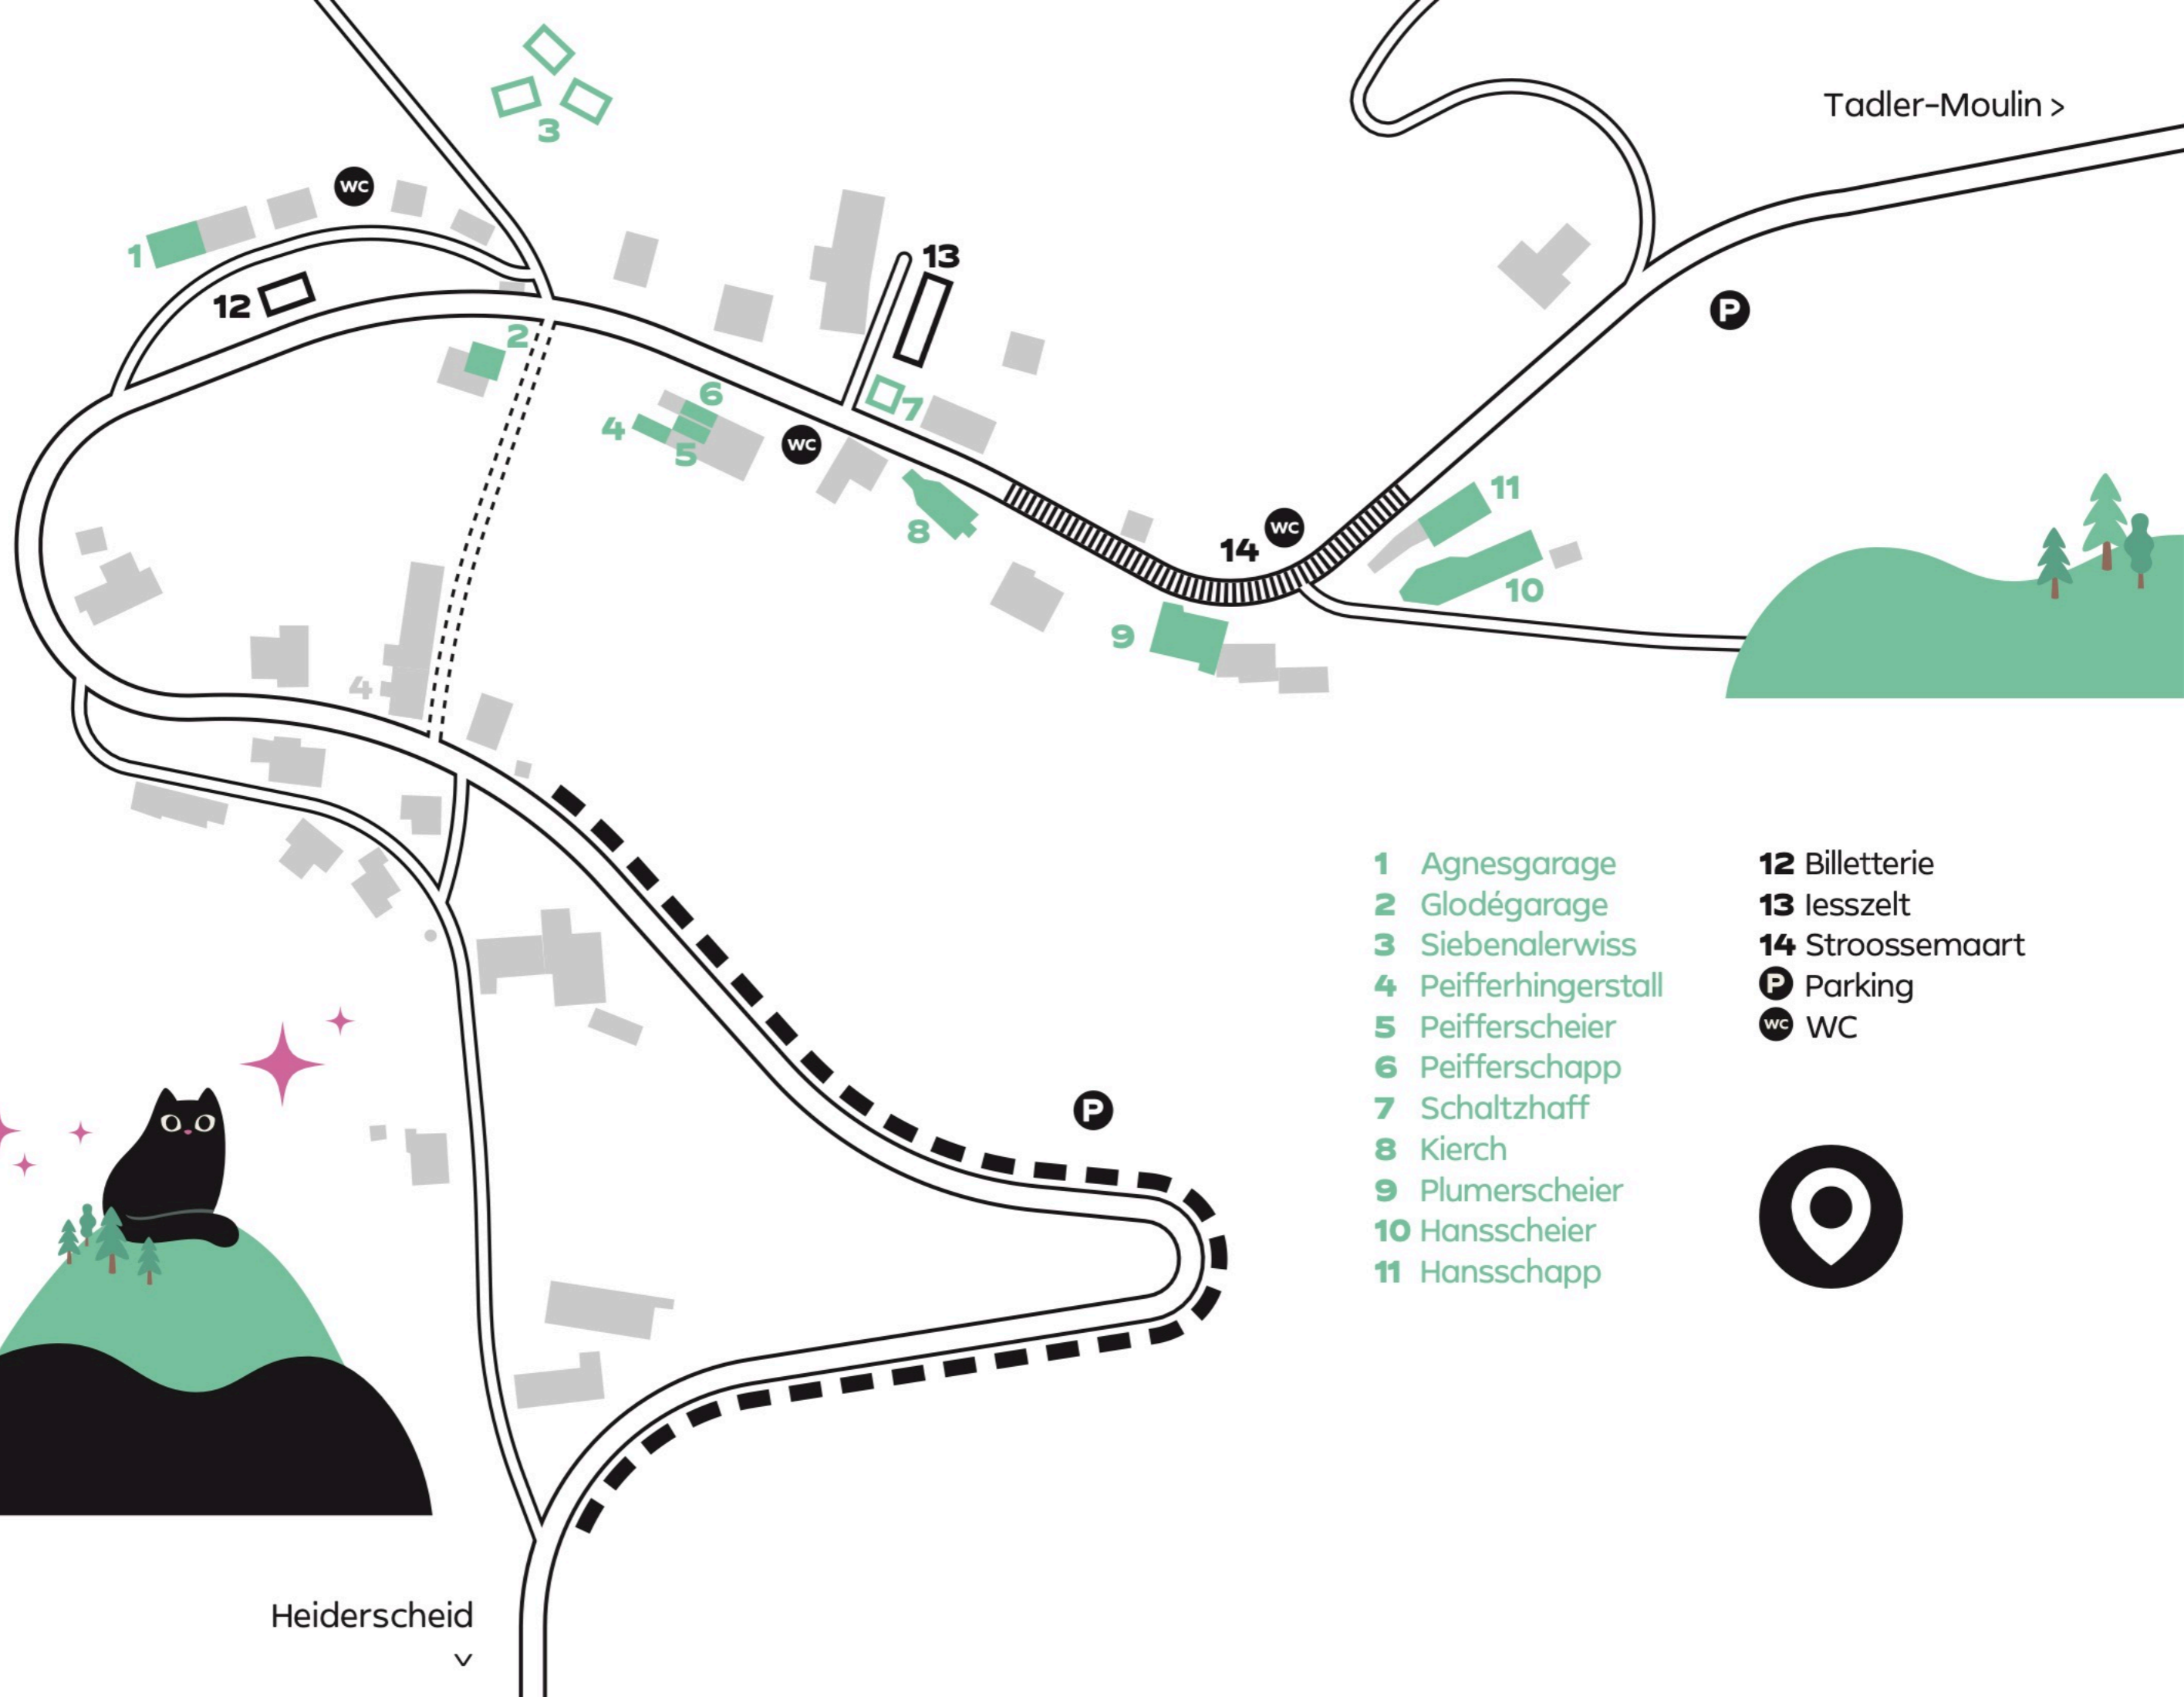

Tadler-Moulin >

- 1 Agnesgarage
- 2 Glodégarage
- 3 Siebenalerwiss
- 4 Peifferhingerstall
- 5 Peifferscheier
- 6 Peifferschapp
- 7 Schaltzhaff
- 8 Kierch
- 9 Plumerscheier
- 10 Hansscheier
- 11 Hansschapp

- 12 Billetterie
- 13 Iesszelt
- 14 Stroossemaart
- P Parking
- WC WC

Heiderscheid
v